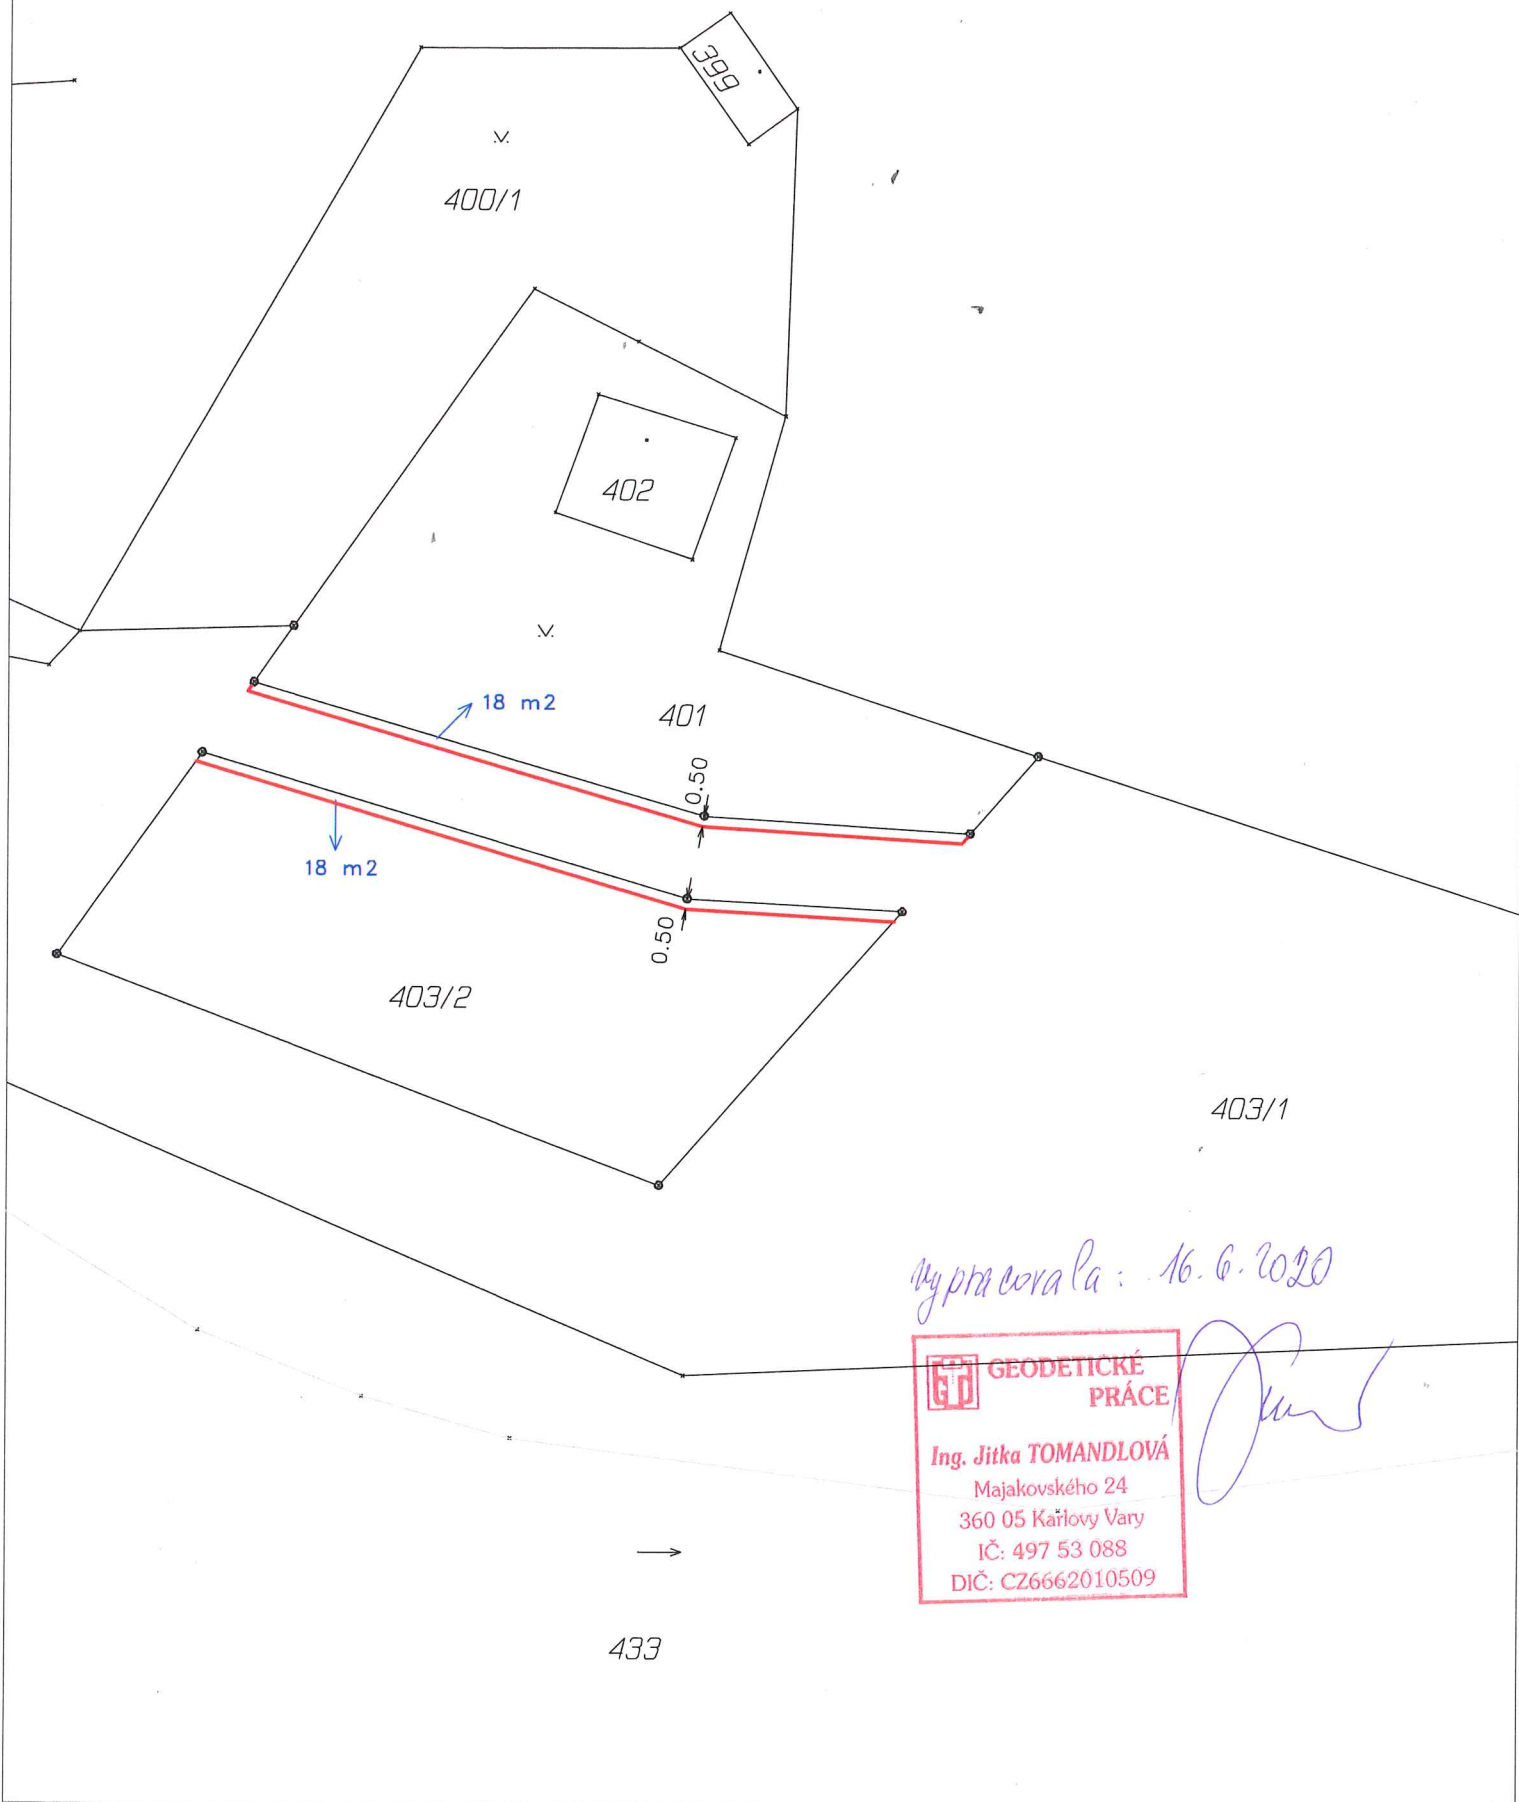

k.ú. Všeborovice
návrh směny p.p.401, 403/2, 403/1

vypracováno: 16.6.2020

GEODETICKÉ PRÁCE
Ing. Jitka TOMANDLOVÁ
Majakovského 24
360 05 Kaňkovy Vary
IČ: 497 53 088
DIČ: CZ6662010509

433